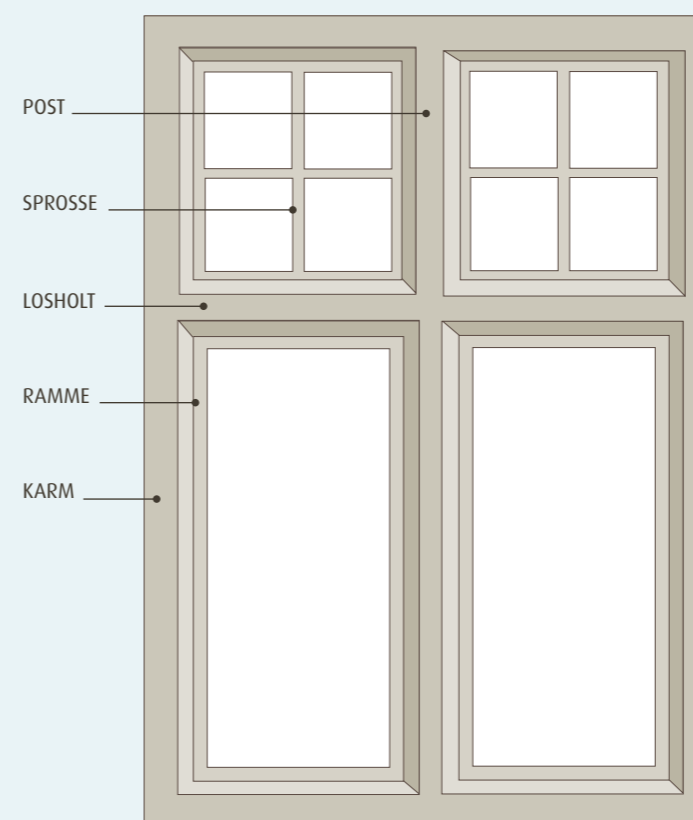

Post

Karmens vertikale inndeling. Skiller fastdel fra åpningsdel, eller to åpningsdeler.

Garanti

Produktene leveres i hht. forbrukerkjøpsloven forutsatt at lagring, montering og vedlikehold er gjort i henhold til produsentens anbefalinger. Se www.h-partner.no for fullstendige betingelser.

Frakt

Nordland-Troms og Finnmark: Pris på forespørsel.	EKS. MVA.	INK. MVA.
Midt-Norge/Sør-Norge:		
1-4 enheter, netto	775	969
5-9 enheter, netto	1 125	1 406
Over 10 enheter pris på forespørsel.		

Frakt av vinduer og dører med bredde/høyde over 2400 mm; pris på forespørsel.

Miljøvederlag

I forbindelse med den innførte returordningen for PCB, tilkommer et vederlag på kr 15 eks. mva. pr. glassrute. Vi tar forbehold om pålagte endringer.

Det tas forbehold om prisendring uten forhåndsvarsel, og eventuelle trykkfeil i prislisen.