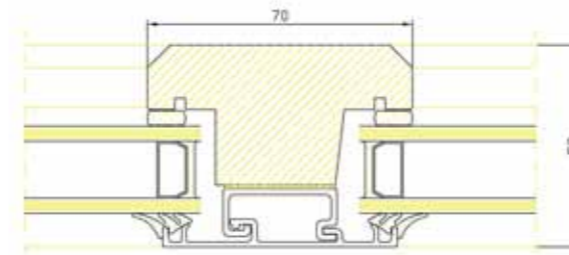

### Gjennomgående sprosser

Disse sprossene gir en kraftigere inndeling av vindusflaten, og bygges inn i vinduet når det produseres. Sprossene kan være horisontale, vertikale eller danne kryss. Finnes i: 70 mm til utadslående vindu, og 68 mm til innadslående vindu.

### Dekorsprosse

Dette er sprosser som er pålimt på begge sider av det ytre glasset.

- Wienersprosse har en aluminiumsprosse som ligger mellom glassene. Finnes i: 18, 26 og 45 mm.

Gjennomgående sprosse til Magnor 200, 300 og 350.