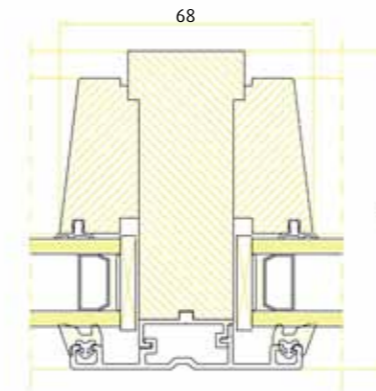

Gjennomgående sprosse til Magnor 700

Dekorsprosse